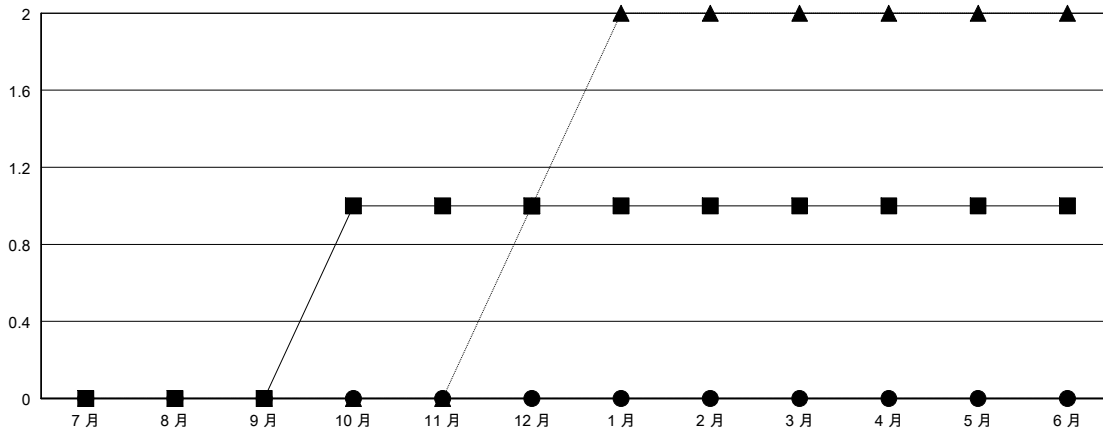

MONTHLY MEMBERSHIP PROGRESS REPORT

District 300C3

Results as of: 06/30/2019

GMT: PEI-JEN CHEN

地點 REP OF CHINA

GMT憲章區

分會			
成果 2018-2019			
季	新分會目標	新會	會員流失的分會
7月/8月/9月	0	0	0
10月/11月/12月	1	0	0
1月/2月/3月	0	0	0
4月/5月/6月	0	0	0

位會員@每位須繳			
成果 2018-2019			
季	會員淨增長目標	實際會員增長數	實際退會會員 (包括轉會)
7月/8月/9月	50	390	89
10月/11月/12月	30	97	117
1月/2月/3月	50	107	9
4月/5月/6月	0	74	1,078

目標與實際新會累積

目標和實際會員累積

已取消的分會: 0	84 CLUBS OF 88 增添1位或以上的新會員	性別分佈 男 2,991 (72.77%) 女 1,119 (27.23%) 年度女性會員百分比目標: 10%
放棄的會員 過世 21 分會已取消 0 其他 1,272 總計 1,293	點擊這裡取得累計會員數據	總計家庭單位會員數 506 支付減半會費的家庭會員 278