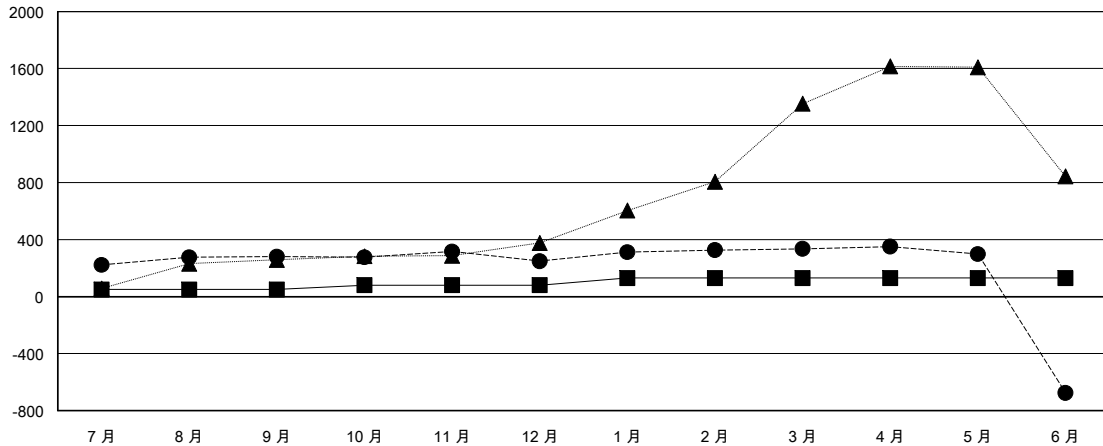

MONTHLY MEMBERSHIP PROGRESS REPORT

District 300C3

Results as of: 06/30/2019

GMT: PEI-JEN CHEN

地點 REP OF CHINA

GMT憲章區

分會			
成果 2018-2019			
季	新分會目標	新會	會員流失的分會
7月/8月/9月	0	0	0
10月/11月/12月	1	0	0
1月/2月/3月	0	0	0
4月/5月/6月	0	0	0

位會員@每位須繳			
成果 2018-2019			
季	會員淨增長目標	實際會員增長數	實際退會會員 (包括轉會)
7月/8月/9月	50	390	89
10月/11月/12月	30	97	117
1月/2月/3月	50	107	9
4月/5月/6月	0	74	1,078

目標與實際新會累積

目標和實際會員累積

已取消的分會: 0	84 CLUBS OF 88 增添1位或以上的新會員	性別分佈 男 2,991 (72.77%) 女 1,119 (27.23%) 年度女性會員百分比目標: 10%
放棄的會員 過世 21 分會已取消 0 其他 1,272 總計 1,293	點擊這裡取得累計會員數據	總計家庭單位會員數 506 支付減半會費的家庭會員 278